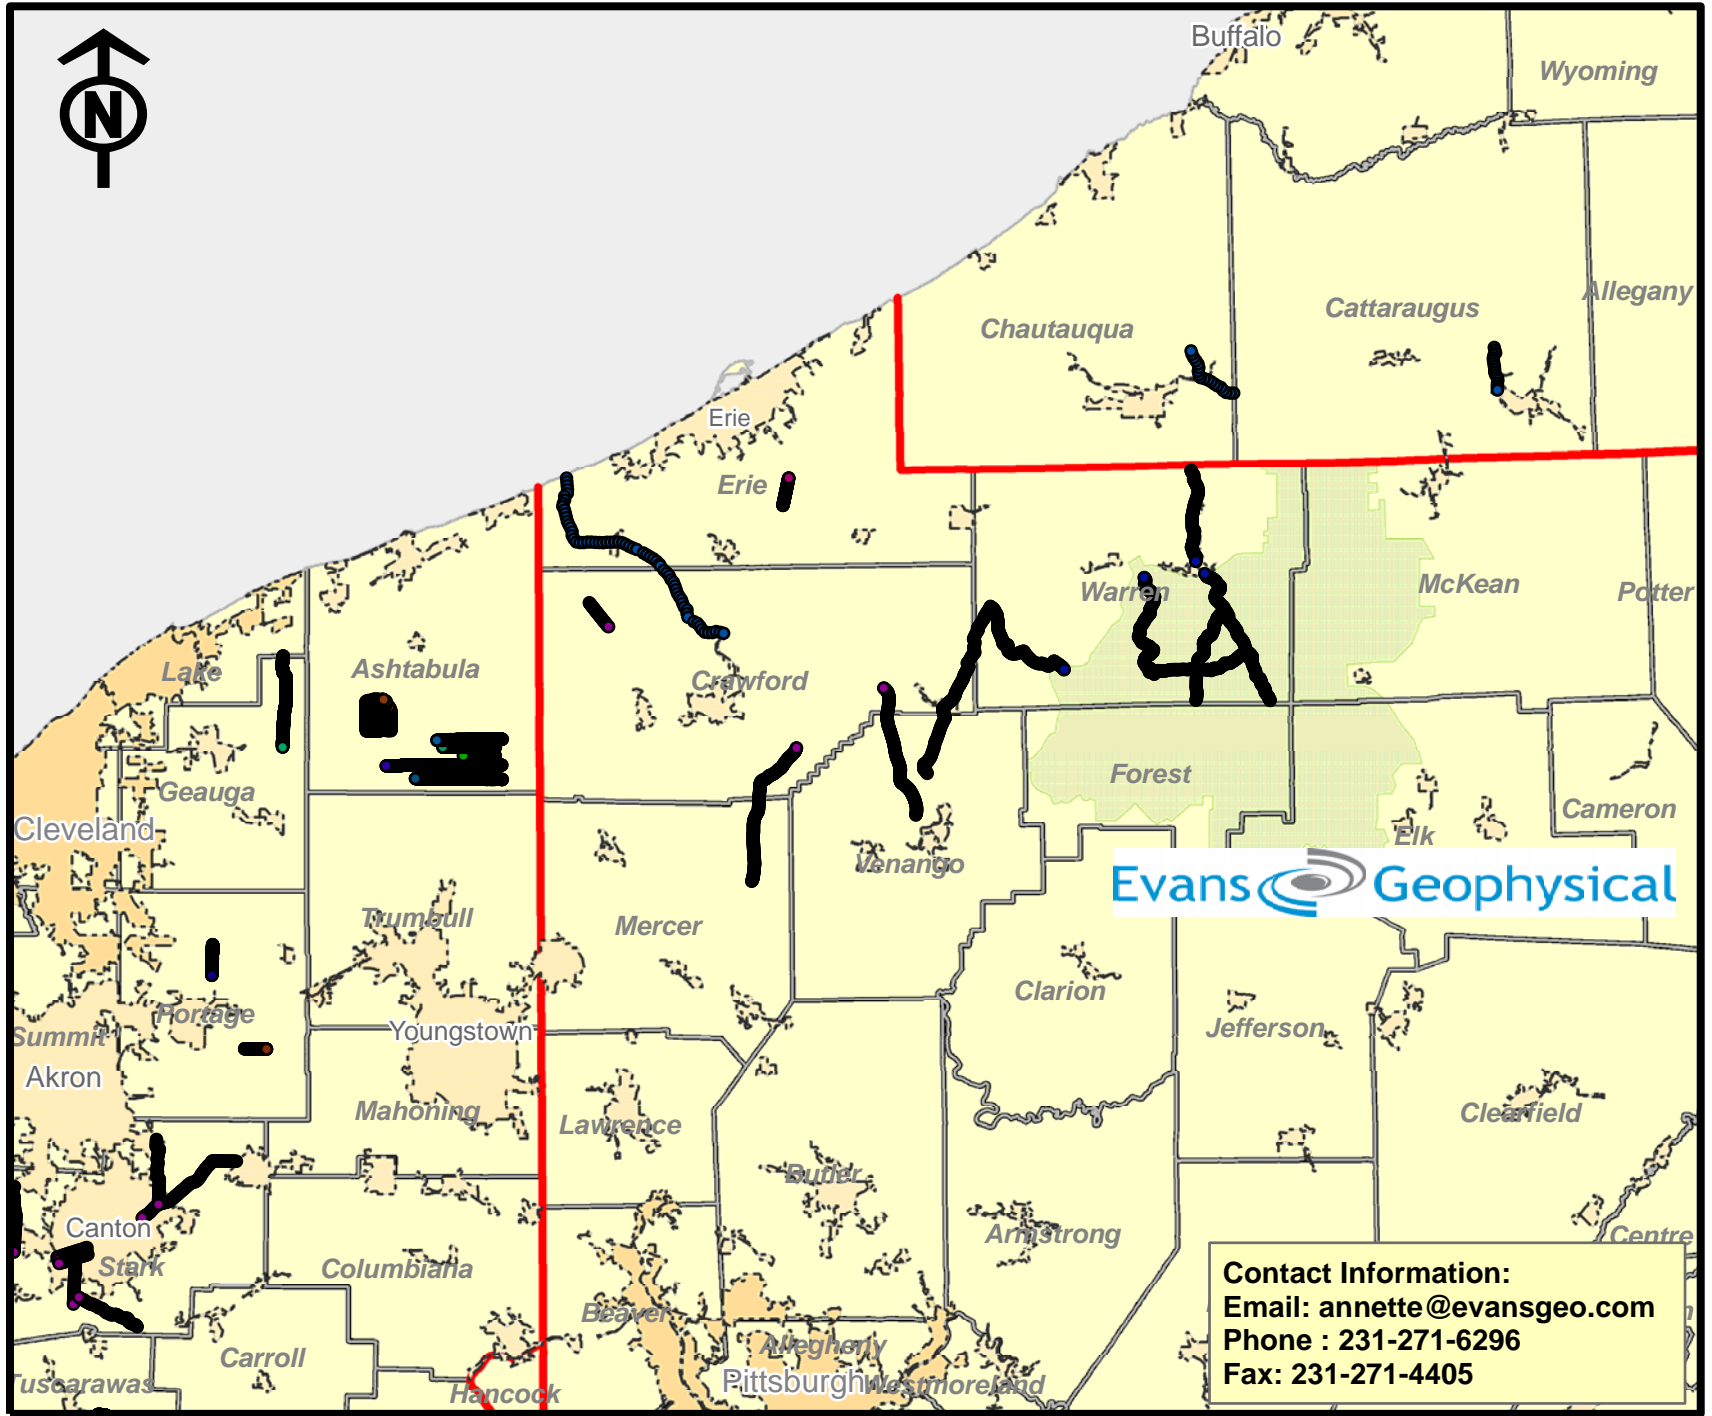

**Evans Geophysical Seismic Data Pool  
Northern Pool**

**Contact Information:**  
Email: [annette@evansgeo.com](mailto:annette@evansgeo.com)  
Phone : 231-271-6296  
Fax: 231-271-4405